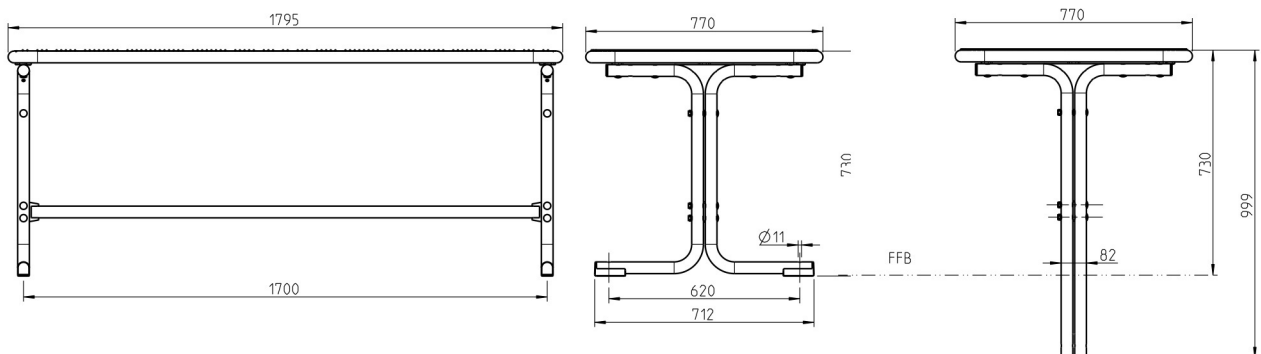

## Vielfältig und elegant.

- Tischfläche aus Drahtgitter und Rundrohr, Durchmesser 38 mm
- Mit spezifischer Design Rasterung, Drahtstärke 3,3 mm
- Wirbelgesintert mit Polyamid-Rilsan, Beschichtungsdicke mind. 350 µm
- Fußset aus Rundrohr, Durchmesser 38 mm
- Querstrebe aus Rundrohr 38 mm
- Komplett feuerverzinkt und pulverbeschichtet

## TISCH PARLA

Benennung	Mobil		Ortsfest	
	Artikelnr.		Artikelnr.	
Drahtgitter 1.800 mm	54274..*		54275..*	