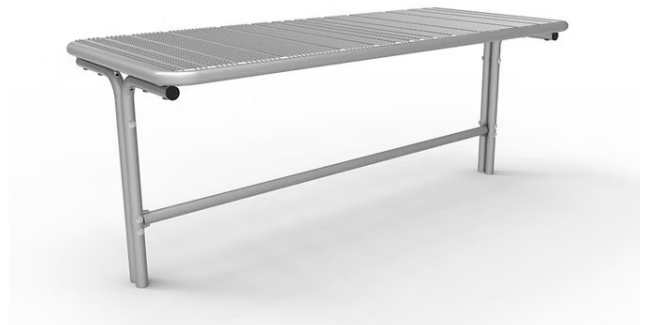

Tische Serie Parla und mehr
Jetzt kaufen bei touristikservice-shop.de