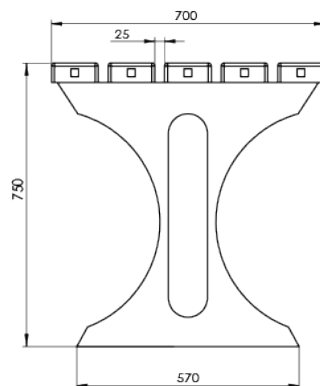

Produktinformationen

- Material: Recycling-Kunststoff
- Länge: ca. 2 m
- Farbe Tischbohlen: Braun, Blau, Grün Rot
- Farbe Fuß: Braun, Grau
- Tischfläche: 200 x 70 cm
- Tischbelag: 5 Tischbohlen 200 x 12 x 4,7 cm, durchgefärbt
- Tischbohlen Typ „Premium“ mit innen liegender verzinkter Stahlarmerung (20 x 20 x 2 mm)
- Tischhöhe: 75 cm
- Gewicht: ca. 114 kg
- Abmessungen B x H x T: ca. 200 x 75 x 70 cm
- Lieferung als Bausatz. Montageanleitung und -material liegen bei.
- Optionales Zubehör: Bodenanker Typ 1
- Alternativ: Tisch Taunus 1,50 m
Tisch Gastro 2 m mit geschlossener Tischplatte