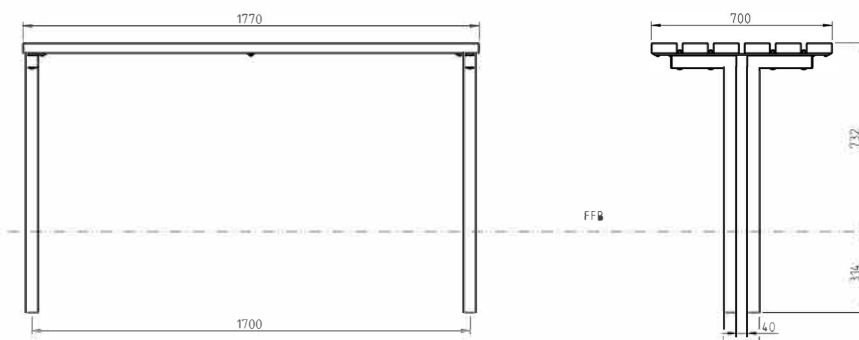

SEVILLA SPEKTRUM

Komfortabel, stabil und robust.
Auch für härtere Einsätze bestens geeignet.

- Direktbelattung aus verschiedenen Materialien wählbar
- L-förmiger Vierkantfuß 50 x 50 mm, komplett feuerverzinkt

Passende Bank Sevilla

Tisch Sevilla Accoya
Jetzt kaufen bei
touristikservice-shop.de

TISCH SEVILLA		
Benennung	Ortsfest	
	Artikelnr.	Preis/ €
Bambus dunkel	5428217	865,-
Bambus hell	5471217	865,-
Accoya	5454417	1.177,-