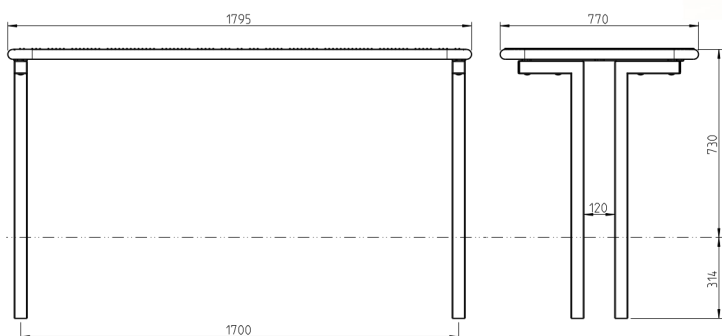

Einfache Montage und vielfältige Möglichkeiten dank modularer Bauweise.

SEVILLA SPEKTRUM

Komfortabel, stabil und robust.
Auch für härtere Einsätze bestens geeignet.

- Tischfläche aus Drahtgitter und Rundrohr, Durchmesser 38 mm
- Mit spezifischer Design Rasterung, Drahtstärke 3,3 mm
- Wirbelgesintert mit Polyamid-Rilsan, Beschichtungsdicke mind. 350 µm
- L-förmiger Vierkantfuß 50 x 50 mm, komplett feuerverzinkt

Passende Bank Sevilla

Drahtgittertisch Sevilla Spectrum
Jetzt kaufen bei
touristikservice-shop.de

TISCH SEVILLA		
Benennung	Ortsfest	
	Artikelnr.	Preis/ €
Drahtgitter	54224..*	765,-

TISCH BANK KOMBINATIONEN
BARRIEREFREI MÖGLICH