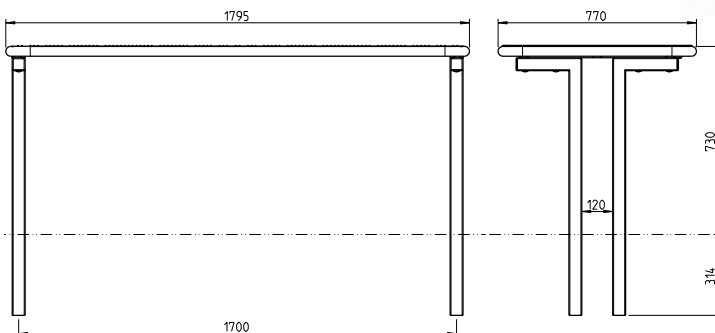

TISCH SEVILLA

Benennung	Ortsfest	
	Artikelnr.	Preis/ €
Drahtgitter	54224..*	637,-

TISCH BANK KOMBINATIONEN
BARRIEREFREI MÖGLICH