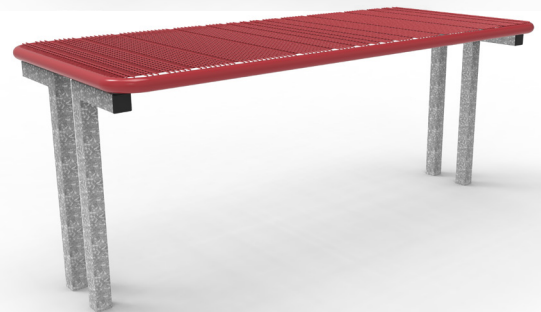

Einfache Montage und vielfältige Möglichkeiten dank modularer Bauweise.

# SEVILLA SPEKTRUM

**Komfortabel, stabil und robust.**  
Auch für härtere Einsätze bestens geeignet.

- Tischfläche aus Drahtgitter und Rundrohr, Durchmesser 38 mm
- Mit spezifischer Design Rasterung, Drahtstärke 3,3 mm
- Wirbelgesintert mit Polyamid-Rilsan, Beschichtungsdicke mind. 350 µm
- L-förmiger Vierkantfuß 50 x 50 mm, komplett feuerverzinkt

Passende Bank Sevilla

*Drahtgittertisch Sevilla Spectrum*  
Jetzt kaufen bei  
[touristikservice-shop.de](http://touristikservice-shop.de)

## TISCH SEVILLA

Benennung	Ortsfest	
	Artikelnr.	Preis/ €
Drahtgitter	54224..*	637,-

TISCH BANK KOMBINATIONEN  
**BARRIEREFREI** MÖGLICH