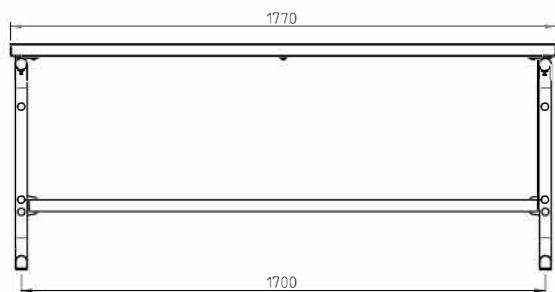

TISCH PARLA				
Benennung	Mobil		Ortsfest	
	Artikelnr.	Preis/ €	Artikelnr.	Preis/ €
Bambus dunkel	54286.*	1.317,-	54287.*	1.311,-
Bambus hell	54715.*	1.317,-	54716.*	1.311,-
Accoya	54547.*	1.629,-	54548.*	1.623,-