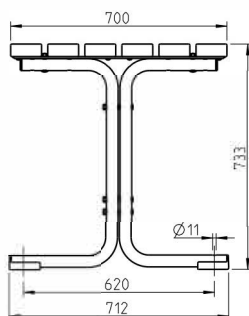

TISCH PARLA				
Benennung	Mobil		Ortsfest	
	Artikelnr.	Preis/ €	Artikelnr.	Preis/ €
Bambus dunkel	54286.*	1.317,-	54287.*	1.311,-
Bambus hell	54715.*	1.317,-	54716.*	1.311,-
Accoya	54547.*	1.629,-	54548.*	1.623,-