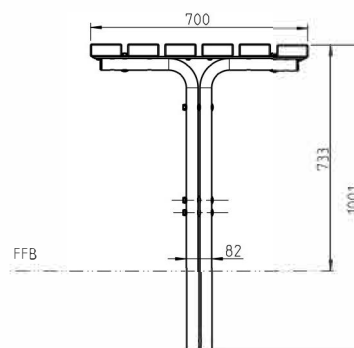

PARLA SPEKTRUM

Vielfältig und elegant.

- Direktbelattung aus verschiedenen Materialien wählbar
- Fußset aus Rundrohr, Durchmesser 38 mm
- Querstrebe aus Rundrohr 38 mm
- Komplett feuerverzinkt und pulverbeschichtet

Passende Bank Parla

Tisch Parla Accoya
Jetzt kaufen bei
touristikservice-shop.de

TISCH PARLA				
Benennung	Mobil		Ortsfest	
	Artikelnr.	Preis/ €	Artikelnr.	Preis/ €
Bambus dunkel	54286.*	1.317,-	54287.*	1.311,-
Bambus hell	54715.*	1.317,-	54716.*	1.311,-
Accoya	54547.*	1.629,-	54548.*	1.623,-