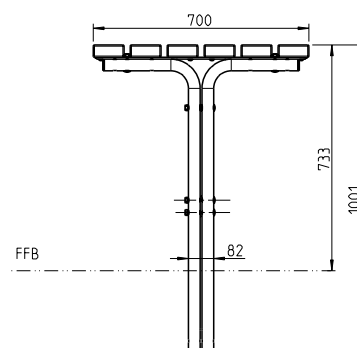

TISCH PARLA

Benennung	Mobil		Ortsfest	
	Artikelnr.	Preis/ €	Artikelnr.	Preis/ €
Bambus dunkel	54286..*	1.324,-	54287..*	1.319,-
Bambus hell	54239..*	1.065,-	54240..*	1.059,-
Accoya	54547..*	1.375,-	54548..*	1.370,-

Schnelllieferprogramm: 10 Tage

4-6 Wochen

RAL nach Wahl auf Anfrage