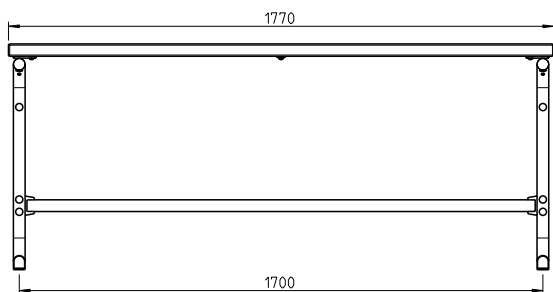

TISCH PARLA

Benennung	Mobil		Ortsfest	
	Artikelnr.	Preis/ €	Artikelnr.	Preis/ €
Bambus dunkel	54286..*	1.324,-	54287..*	1.319,-
Bambus hell	54239..*	1.065,-	54240..*	1.059,-
Accoya	54547..*	1.375,-	54548..*	1.370,-

Schnelllieferprogramm: 10 Tage

4-6 Wochen

RAL nach Wahl auf Anfrage