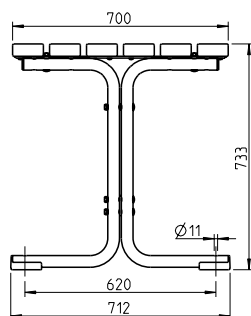

TISCH PARLA

Benennung	Mobil		Ortsfest	
	Artikelnr.	Preis/ €	Artikelnr.	Preis/ €
Bambus dunkel	54286..*	1.324,-	54287..*	1.319,-
Bambus hell	54239..*	1.065,-	54240..*	1.059,-
Accoya	54547..*	1.375,-	54548..*	1.370,-

Schnelllieferprogramm: 10 Tage

4-6 Wochen

RAL nach Wahl auf Anfrage