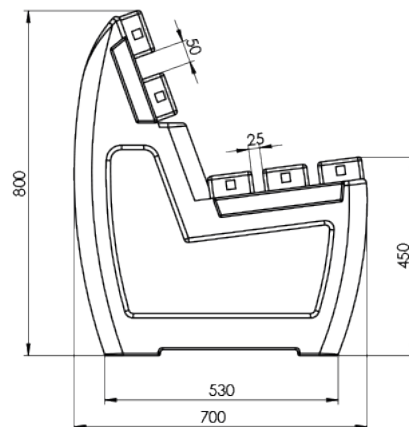

## Parkbank Taunus light 1,50 m

Die Parkbank Taunus light mit Lehne in 1,50 m Länge ist komplett aus braunem, wetterfestem Recycling-Kunststoff gefertigt. Die Sitzfläche besteht aus 3, die Lehne aus 2 Bankbohlen. Die robusten Füße sind geschlossen und wirken durch ihre schmalere abgerundete Form leichter als die der Parkbank Taunus Klassik. Die Bankbohlen vom Typ Premium sind mit einer innen liegenden Stahlarmierung ausgestattet. Die Füße Taunus light sind am Boden U-förmig geschlossen und aus braun durchgefärbtem Recycling-Kunststoff.

### Produktinformationen

- Material: Recycling-Kunststoff
- Breite der Bank/Länge der Sitzfläche: ca. 1,50 m
- Farbe: Braun
- Rückenlehne: Bank mit Lehne
- 5 Bankbohlen 150 x 10 x 4,7 cm, durchgefärbt
- Bankbohlen Typ „Premium“ mit innen liegender verzinkter Stahlarmierung (20 x 20 x 2 mm)
- Sitzhöhe: Standard (45 cm)
- Gewicht: ca. 69 kg
- Abmessungen B x H x T: ca. 150 x 80 x 70 cm
- Lieferung als Bausatz. Montageanleitung und -material liegen bei.
- Optionales Zubehör: Bodenanker Typ 1, Armlehne

[Online-Shop](#)  
[Parkbank Taunus](#)  
[light 1,50 m](#)

**Dazu passt:**  
Tisch Taunus/Rheintal 1,50 m  
Bank Taunus ohne Rückenlehne 1,50 m