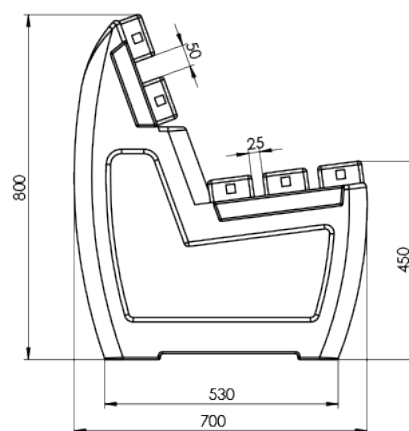

Die Parkbank Taunus light mit Lehne in 2 m Länge ist komplett aus braunem, wetterfestem Recycling-Kunststoff gefertigt. Die Sitzfläche besteht aus 3, die Lehne aus 2 Bankbohlen. Die robusten Füße sind geschlossen und wirken durch ihre schmalere abgerundete Form leichter als die der Parkbank Taunus Klassik. Die Parkbank Taunus light gibt es in vielen Farben. Die Bankbohlen vom Typ Premium sind mit einer innen liegenden Stahlarmierung ausgestattet. Die Füße Taunus light sind am Boden U-förmig geschlossen und aus braun oder grau durchgefärbtem Recycling-Kunststoff.

Produktinformationen

- Material: Recycling-Kunststoff
- Breite der Bank/Länge der Sitzfläche: ca. 2 m
- Farbe: Braun/Braun, Grün/Grau, Blau/Grau, Rot/Grau
- Rückenlehne: Bank mit Lehne
- 5 Bankbohlen 200 x 10 x 4,7 cm, durchgefärbt Braun, Grün, Blau, Rot
- Bankbohlen: Typ „Premium“ mit innen liegender verzinkter Stahlarmierung (20 x 20 x 2 mm)
- Sitzhöhe: Standard (45 cm)
- Gewicht: ca. 82 kg
- Abmessungen B x H x T: ca. 200 x 80 x 70 cm
- Lieferung als Bausatz. Montageanleitung und -material liegen bei.
- Optionales Zubehör: Bodenanker Typ 1, Armlehne