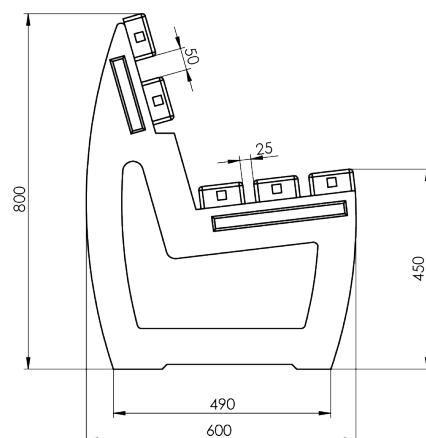

## Parkbank Taunus Klassik 2 m

Die robuste Parkbank Taunus Klassik mit Lehne in 2 m Länge ist komplett aus massivem braunem Recycling-Kunststoff gefertigt. Die Sitzfläche besteht aus 3, die Lehne aus 2 Premium-Bankbohlen mit innen liegender Stahl-Armierung. Die stabilen FüÙe sind am Boden U-förmig geschlossen und schwerer/kantiger als die der Parkbank Taunus light. Mit Bodenankern kann die Bank optional am Untergrund fixiert werden.

### Produktinformationen

- Material: Recycling-Kunststoff
- Breite der Bank/Länge der Sitzfläche: ca. 2 m
- Farbe: Braun
- Rückenlehne: Bank mit Lehne
- 5 Bankbohlen 200 x 10 x 4,7 cm, durchgefärbt
- Bankbohlen Typ „Premium“ mit innen liegender verzinkter Stahlarmierung (20 x 20 x 2 mm)
- Sitzhöhe: Standard (45 cm)
- Gewicht: ca. 94 kg
- Abmessungen B x H x T: ca. 200 x 80 x 60 cm
- Lieferung als Bausatz. Montageanleitung und -material liegen bei.
- Optionales Zubehör: Bodenanker Typ 1, Armlehne