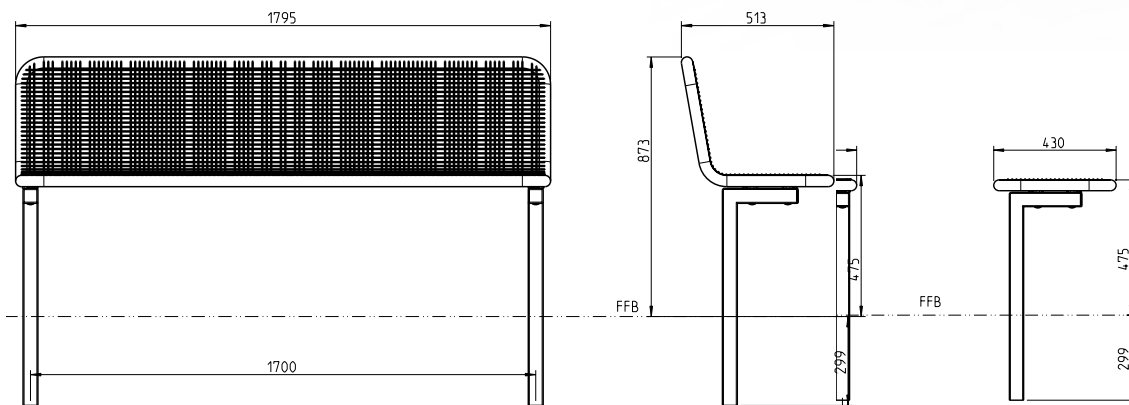

SEVILLA SPEKTRUM

**Komfortabel, stabil und robust.
Auch für härtere Einsätze bestens geeignet.**

- Sitz- und Rückenflächen durchgehend mit Drahtgitter und Rundrohr, Durchmesser 38 mm
- Mit spezifischer Design Rasterung, Drahtstärke 3,3 mm
- Wirbelgesintert mit Polyamid-Rilsan, Beschichtungsdicke mind. 350 µm
- L-förmiger Vierkantfuß 50x50 mm, komplett feuerverzinkt

Passender Tisch Sevilla

*Drahtgitterbank Sevilla Spectrum
Jetzt kaufen bei
touristikservice-shop.de*

BANK SEVILLA MIT RÜCKENLEHNE		
Benennung	Ortsfest	
	Artikelnr.	Preis/ €
3-sitzig	54222..*	566,-

BANK SEVILLA OHNE RÜCKENLEHNE		
Benennung	Ortsfest	
	Artikelnr.	Preis/ €
3-sitzig	54223..*	424,-