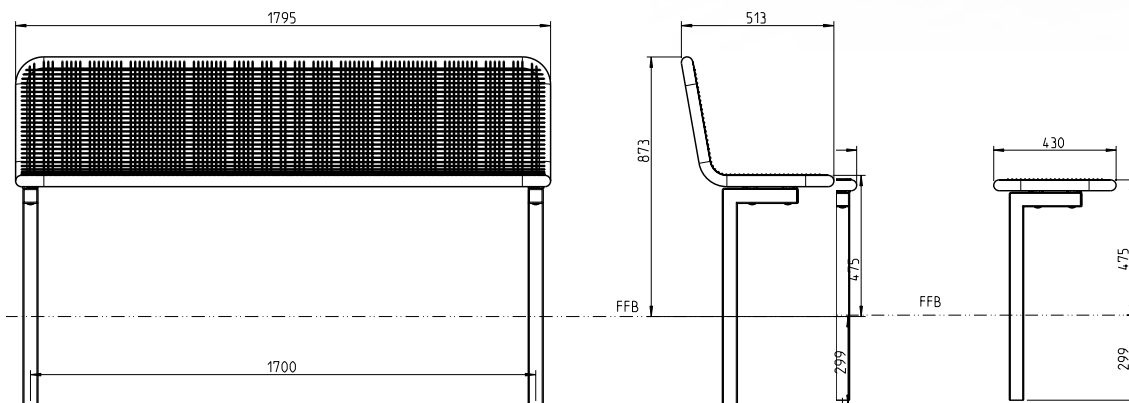

SEVILLA SPEKTRUM

**Komfortabel, stabil und robust.
Auch für härtere Einsätze bestens geeignet.**

- Sitz- und Rückenflächen durchgehend mit Drahtgitter und Rundrohr, Durchmesser 38 mm
- Mit spezifischer Design Rasterung, Drahtstärke 3,3 mm
- Wirbelgesintert mit Polyamid-Rilsan, Beschichtungsdicke mind. 350 µm
- L-förmiger Vierkantfuß 50x50 mm, komplett feuerverzinkt

Passender Tisch Sevilla

*Drahtgitterbank Sevilla Spectrum
Jetzt kaufen bei
touristikservice-shop.de*

BANK SEVILLA MIT RÜCKENLEHNE		
Benennung	Ortsfest	
	Artikelnr.	Preis/ €
3-sitzig	54222..*	543,-

BANK SEVILLA OHNE RÜCKENLEHNE		
Benennung	Ortsfest	
	Artikelnr.	Preis/ €
3-sitzig	54223..*	406,-