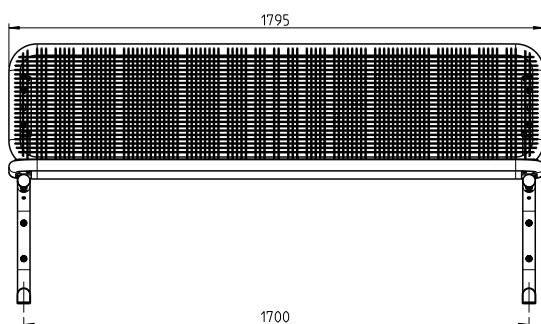

BANK PARLA MIT RÜCKENLEHNE

Benennung	Mobil		Ortsfest	
	Artikelnr.	Preis/ €	Artikelnr.	Preis/ €
3-sitzig	54272..*	952,-	54273..*	916,-

Schnelllieferprogramm: 10 Tage

4-6 Wochen

RAL nach Wahl auf Anfrage