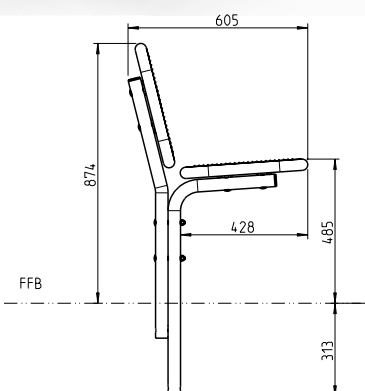

# PARLA SPEKTRUM

Das prägende Design überzeugt durch konsequente Linienführung als perfekte Symbiose von Form und Funktion.

- Sitz- bzw. Rückenteil aus Drahtgitter und Rundrohr, Durchmesser 38 mm
- Mit spezifischer Design Rasterung, Drahtstärke 3,3 mm
- Wirbelgesintert mit Polyamid-Rilsan, Beschichtungsdicke mind. 350 µm
- Gebogener Rohrfuß, Durchmesser 42 mm
- Fuß feuerverzinkt und pulverbeschichtet

## BANK PARLA MIT RÜCKENLEHNE

Benennung	Mobil		Ortsfest	
	Artikelnr.	Preis/ €	Artikelnr.	Preis/ €
3-sitzig	54272..*	952,-	54273..*	916,-

Schnelllieferprogramm: 10 Tage

4-6 Wochen

RAL nach Wahl auf Anfrage