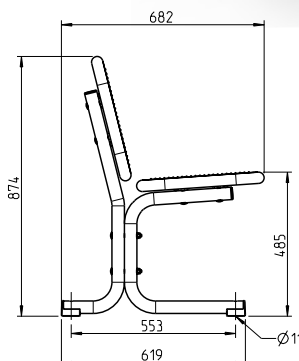

BANK PARLA MIT RÜCKENLEHNE

Benennung	Mobil		Ortsfest	
	Artikelnr.	Preis/ €	Artikelnr.	Preis/ €
3-sitzig	54272..*	952,-	54273..*	916,-

Schnelllieferprogramm: 10 Tage

4-6 Wochen

RAL nach Wahl auf Anfrage