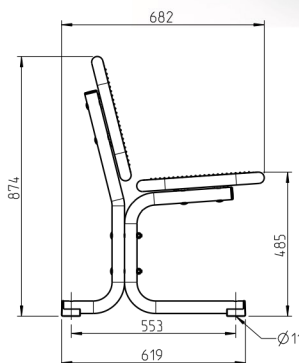

BANK PARLA MIT RÜCKENLEHNE

Benennung	Mobil		Ortsfest	
	Artikelnr.	Preis/ €	Artikelnr.	Preis/ €
3-sitzig	54272..*	1.144,-	54273..*	1.103,-

Schnelllieferprogramm: 10 Tage

4-6 Wochen

RAL nach Wahl auf Anfrage