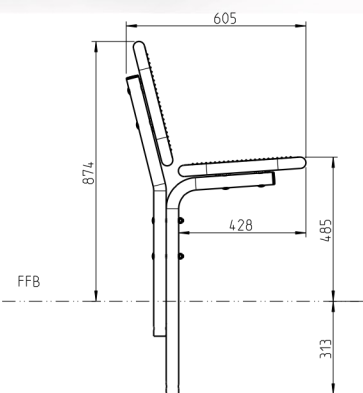

BANK PARLA MIT RÜCKENLEHNE

Benennung	Mobil		Ortsfest	
	Artikelnr.	Preis/ €	Artikelnr.	Preis/ €
3-sitzig	54272..*	1.144,-	54273..*	1.103,-

Schnelllieferprogramm: 10 Tage

4-6 Wochen

RAL nach Wahl auf Anfrage