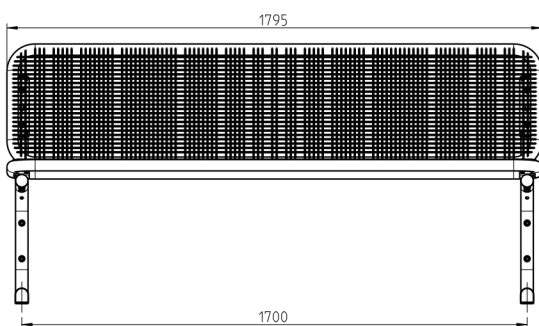

BANK PARLA MIT RÜCKENLEHNE

Benennung	Mobil		Ortsfest	
	Artikelnr.	Preis/ €	Artikelnr.	Preis/ €
3-sitzig	54272..*	1.144,-	54273..*	1.103,-

Schnelllieferprogramm: 10 Tage

4-6 Wochen

RAL nach Wahl auf Anfrage