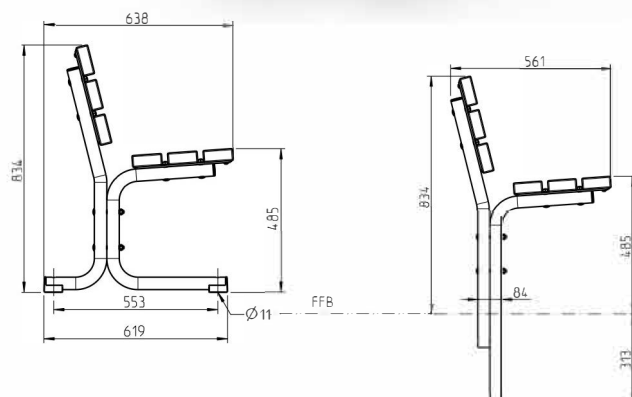

- Direktbelattung aus verschiedenen Materialien wählbar
- Gebogener Rohrfuß, Durchmesser 42 mm
- Fuß feuerverzinkt und pulverbeschichtet

Passender Tisch Parla

Parkbank Parla Accoya
Jetzt kaufen bei
touristikservice-shop.de