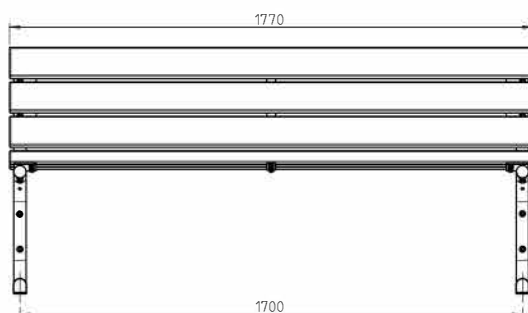

- Direktbelattung aus verschiedenen Materialien wählbar
- Gebogener Rohrfuß, Durchmesser 42 mm
- Fuß feuerverzinkt und pulverbeschichtet

Passender Tisch Parla

Parkbank Parla Accoya
Jetzt kaufen bei
touristikservice-shop.de