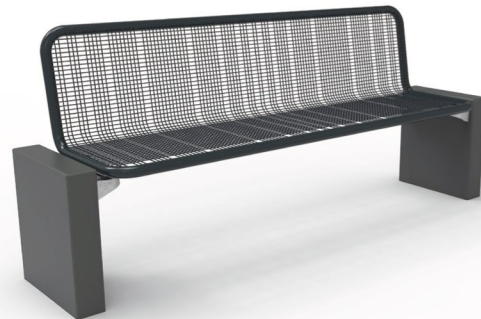

GIRONA SPEKTRUM

Massiv und markant.

Die architektonische Gestaltung lässt die Bank überall zum Blickfang werden.

- Sitz- und Rückenflächen durchgehend mit Drahtgitter und Rundrohr, Durchmesser 38 mm
- Mit spezifischer Design Rasterung, Drahtstärke 3,3 mm
- Alle Metallteile wirbelgesintert mit Polyamid-Rilsan, Beschichtungsdicke mind. 350 µm
- Fuß aus Sichtbeton, schalungsglatt und unbehandelt.
- Adaptionssset zur Verbindung von Sitz- und Fußteil
- Optional mit Bodenbefestigungsset

Drahtgitterbank Girona Spectrum
Jetzt kaufen bei
touristikservice.shop.de

BANK GIRONA MIT RÜCKENLEHNE				
Benennung	Mobil		Mit Bodenbefestigung	
	Artikelnr.	Preis/ €	Artikelnr.	Preis/ €
3-sitzig	54228..*	1.006,-	-	1.035,-

BANK GIRONA OHNE RÜCKENLEHNE				
Benennung	Mobil		Mit Bodenbefestigung	
	Artikelnr.	Preis/ €	Artikelnr.	Preis/ €
3-sitzig	54229..*	845,-	-	874,-