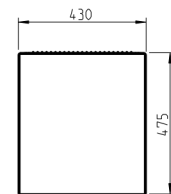

BANK GIRONA MIT RÜCKENLEHNE				
Benennung	Mobil		Mit Bodenbefestigung	
	Artikelnr.	Preis/ €	Artikelnr.	Preis/ €
3-sitzig	54228..*	1.006,-	-	1.035,-

BANK GIRONA OHNE RÜCKENLEHNE				
Benennung	Mobil		Mit Bodenbefestigung	
	Artikelnr.	Preis/ €	Artikelnr.	Preis/ €
3-sitzig	54229..*	845,-	-	874,-