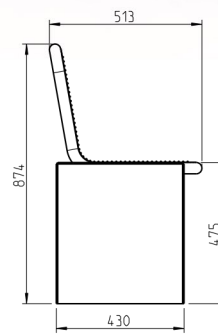

BANK GIRONA MIT RÜCKENLEHNE				
Benennung	Mobil		Mit Bodenbefestigung	
	Artikelnr.	Preis/ €	Artikelnr.	Preis/ €
3-sitzig	54228..*	1.006,-	-	1.035,-

BANK GIRONA OHNE RÜCKENLEHNE				
Benennung	Mobil		Mit Bodenbefestigung	
	Artikelnr.	Preis/ €	Artikelnr.	Preis/ €
3-sitzig	54229..*	845,-	-	874,-