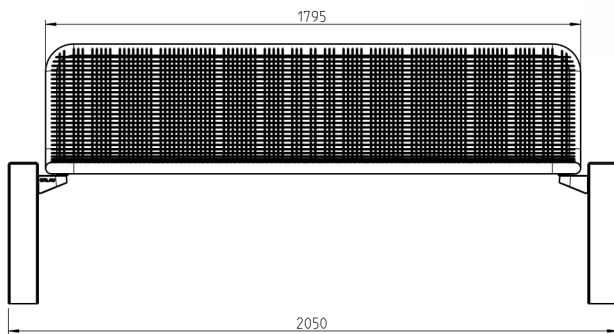

BANK GIRONA MIT RÜCKENLEHNE				
Benennung	Mobil		Mit Bodenbefestigung	
	Artikelnr.	Preis/ €	Artikelnr.	Preis/ €
3-sitzig	54228..*	1.006,-	-	1.035,-

BANK GIRONA OHNE RÜCKENLEHNE				
Benennung	Mobil		Mit Bodenbefestigung	
	Artikelnr.	Preis/ €	Artikelnr.	Preis/ €
3-sitzig	54229..*	845,-	-	874,-