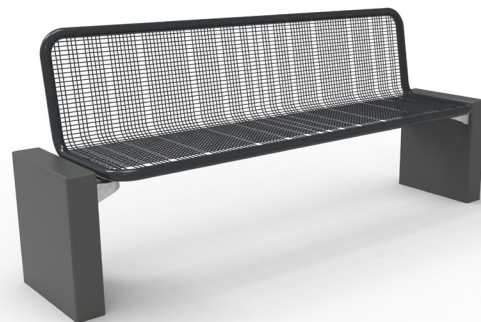

GIRONA SPEKTRUM

Massiv und markant.

Die architektonische Gestaltung lässt die Bank überall zum Blickfang werden.

- Sitz- und Rückenflächen durchgehend mit Drahtgitter und Rundrohr, Durchmesser 38 mm
- Mit spezifischer Design Rasterung, Drahtstärke 3,3 mm
- Alle Metallteile wirbelgesintert mit Polyamid-Rilsan, Beschichtungsdicke mind. 350 µm
- Fuß aus Sichtbeton, schalungsglatt und unbehandelt.
- Adaptionssset zur Verbindung von Sitz- und Fußteil
- Optional mit Bodenbefestigungsset

*Drahtgitterbank Girona Spectrum
Jetzt kaufen bei
touristikservice.shop.de*

BANK GIRONA MIT RÜCKENLEHNE				
Benennung	Mobil		Mit Bodenbefestigung	
	Artikelnr.	Preis/ €	Artikelnr.	Preis/ €
3-sitzig	54228..*	850,-	-	875,-

BANK GIRONA OHNE RÜCKENLEHNE				
Benennung	Mobil		Mit Bodenbefestigung	
	Artikelnr.	Preis/ €	Artikelnr.	Preis/ €
3-sitzig	54229..*	713,-	-	737,-