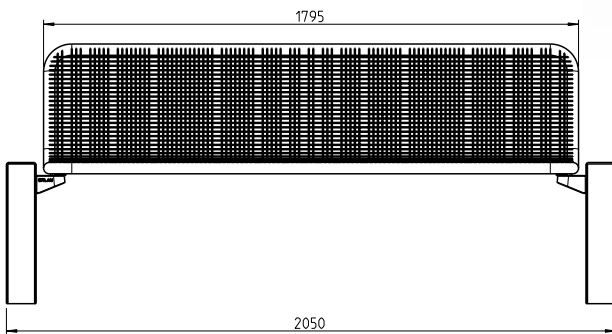

BANK GIRONA MIT RÜCKENLEHNE				
Benennung	Mobil		Mit Bodenbefestigung	
	Artikelnr.	Preis/ €	Artikelnr.	Preis/ €
3-sitzig	54228..*	850,-	-	875,-

BANK GIRONA OHNE RÜCKENLEHNE				
Benennung	Mobil		Mit Bodenbefestigung	
	Artikelnr.	Preis/ €	Artikelnr.	Preis/ €
3-sitzig	54229..*	713,-	-	737,-