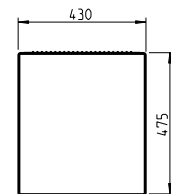

BANK GIRONA MIT RÜCKENLEHNE				
Benennung	Mobil		Mit Bodenbefestigung	
	Artikelnr.	Preis/ €	Artikelnr.	Preis/ €
3-sitzig	54228..*	850,-	-	875,-

BANK GIRONA OHNE RÜCKENLEHNE				
Benennung	Mobil		Mit Bodenbefestigung	
	Artikelnr.	Preis/ €	Artikelnr.	Preis/ €
3-sitzig	54229..*	713,-	-	737,-