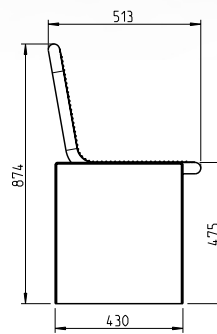

BANK GIRONA MIT RÜCKENLEHNE				
Benennung	Mobil		Mit Bodenbefestigung	
	Artikelnr.	Preis/ €	Artikelnr.	Preis/ €
3-sitzig	54228..*	850,-	-	875,-

BANK GIRONA OHNE RÜCKENLEHNE				
Benennung	Mobil		Mit Bodenbefestigung	
	Artikelnr.	Preis/ €	Artikelnr.	Preis/ €
3-sitzig	54229..*	713,-	-	737,-