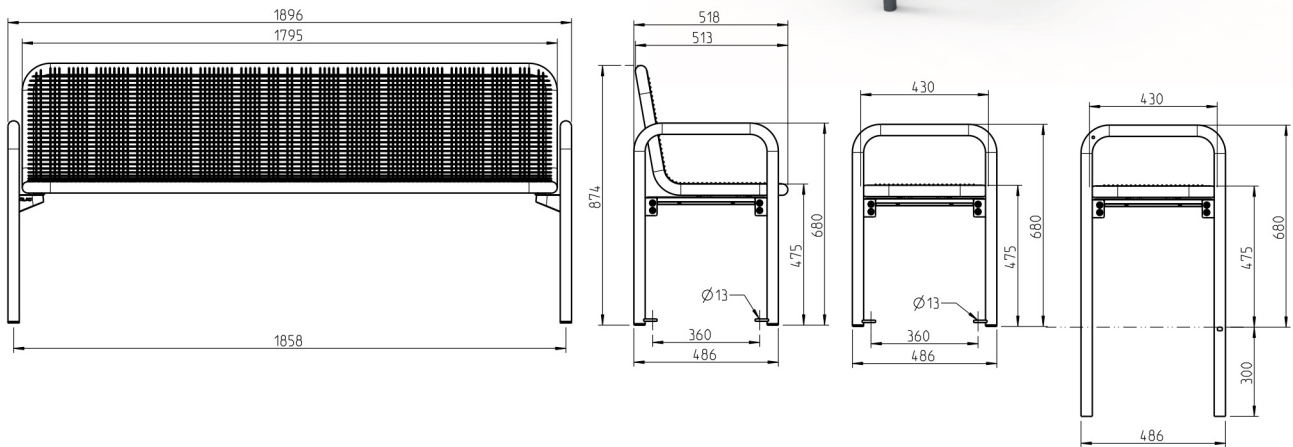

BANK CALVIA MIT RÜCKENLEHNE				
Benennung	Mobil		Ortsfest	
	Artikelnr.	Preis/ €	Artikelnr.	Preis/ €
3-sitzig	54226..*	834,-	54303..*	946,-

BANK CALVIA OHNE RÜCKENLEHNE				
Benennung	Mobil		Ortsfest	
	Artikelnr.	Preis/ €	Artikelnr.	Preis/ €
3-sitzig	54227..*	674,-	54304..*	785,-