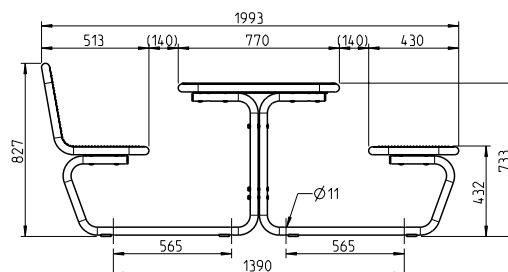

PALMA DRAHTGITTER 3-SITZIG

Benennung	Mobil		Mit Bodenanker	
	Artikelnr.	Preis/ €	Artikelnr.	Preis/ €
Ohne Rückenlehne	54204..*	1.523,-	-	1.735,-
Einseitige Rückenlehne	54205..*	1.667,-	-	1.879,-
Beidseitige Rückenlehne	54206..*	1.811,-	-	2.023,-

Schnelllieferprogramm: 10 Tage

4-6 Wochen

RAL nach Wahl auf Anfrage