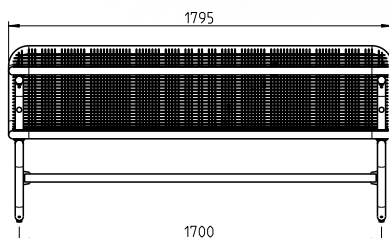

PALMA DRAHTGITTER 3-SITZIG

Benennung	Mobil		Mit Bodenanker	
	Artikelnr.	Preis/ €	Artikelnr.	Preis/ €
Ohne Rückenlehne	54204..*	1.523,-	-	1.735,-
Einseitige Rückenlehne	54205..*	1.667,-	-	1.879,-
Beidseitige Rückenlehne	54206..*	1.811,-	-	2.023,-

Schnelllieferprogramm: 10 Tage

4-6 Wochen

RAL nach Wahl auf Anfrage