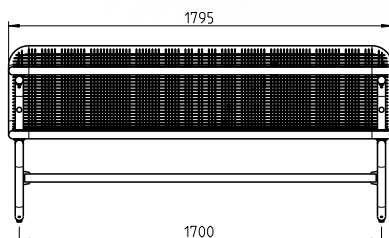

PALMA DRAHTGITTER 3-SITZIG

Benennung	Mobil		Mit Bodenanker	
	Artikelnr.	Preis/ €	Artikelnr.	Preis/ €
Ohne Rückenlehne	54204..*	1.456,-	-	1.659,-
Einseitige Rückenlehne	54205..*	1.594,-	-	1.796,-
Beidseitige Rückenlehne	54206..*	1.731,-	-	1.934,-

Schnelllieferprogramm: 10 Tage

4-6 Wochen

RAL nach Wahl auf Anfrage