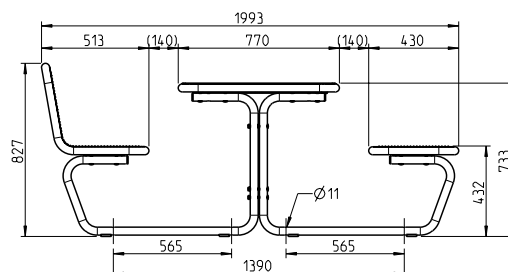

PALMA DRAHTGITTER 3-SITZIG

Benennung	Mobil		Mit Bodenanker	
	Artikelnr.	Preis/ €	Artikelnr.	Preis/ €
Ohne Rückenlehne	54204..*	1.456,-	-	1.659,-
Einseitige Rückenlehne	54205..*	1.594,-	-	1.796,-
Beidseitige Rückenlehne	54206..*	1.731,-	-	1.934,-

Schnelllieferprogramm: 10 Tage

4-6 Wochen

RAL nach Wahl auf Anfrage