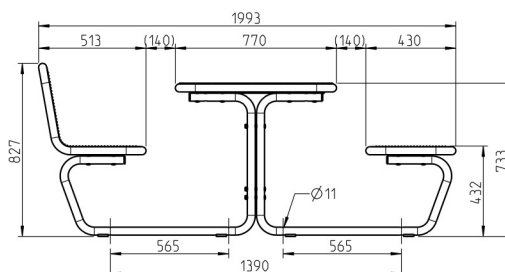

PALMA DRAHTGITTER 3-SITZIG

Benennung	Mobil		Mit Bodenanker	
	Artikelnr.	Preis/ €	Artikelnr.	Preis/ €
Ohne Rückenlehne	54204..*	1.606,-	-	1.830,-
Einseitige Rückenlehne	54205..*	1.758,-	-	1.982,-
Beidseitige Rückenlehne	54206..*	1.908,-	-	2.132,-

Schnelllieferprogramm: 10 Tage

4-6 Wochen

RAL nach Wahl auf Anfrage