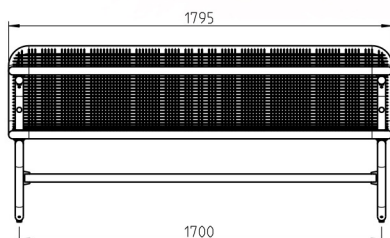

PALMA DRAHTGITTER 3-SITZIG

Benennung	Mobil		Mit Bodenanker	
	Artikelnr.	Preis/ €	Artikelnr.	Preis/ €
Ohne Rückenlehne	54204..*	1.606,-	-	1.830,-
Einseitige Rückenlehne	54205..*	1.758,-	-	1.982,-
Beidseitige Rückenlehne	54206..*	1.908,-	-	2.132,-

Schnelllieferprogramm: 10 Tage

4-6 Wochen

RAL nach Wahl auf Anfrage