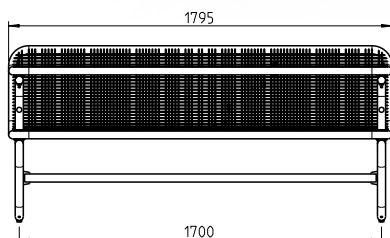

PALMA DRAHTGITTER 3-SITZIG

Benennung	Mobil		Mit Bodenanker	
	Artikelnr.	Preis/ €	Artikelnr.	Preis/ €
Ohne Rückenlehne	54204..*	1.324,-	-	1.508,-
Einseitige Rückenlehne	54205..*	1.449,-	-	1.633,-
Beidseitige Rückenlehne	54206..*	1.574,-	-	1.758,-

Schnelllieferprogramm: 10 Tage

4-6 Wochen

RAL nach Wahl auf Anfrage