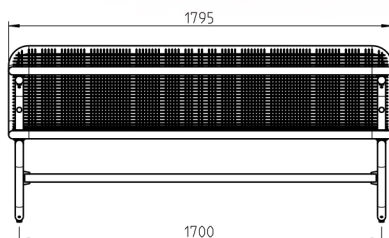

PALMA DRAHTGITTER 3-SITZIG

Benennung	Mobil		Mit Bodenanker	
	Artikelnr.	Preis/ €	Artikelnr.	Preis/ €
Ohne Rückenlehne	54204..*	1.726,-	-	1.966,-
Einseitige Rückenlehne	54205..*	1.890,-	-	2.130,-
Beidseitige Rückenlehne	54206..*	2.052,-	-	2.372,-

Schnelllieferprogramm: 10 Tage

4-6 Wochen

RAL nach Wahl auf Anfrage