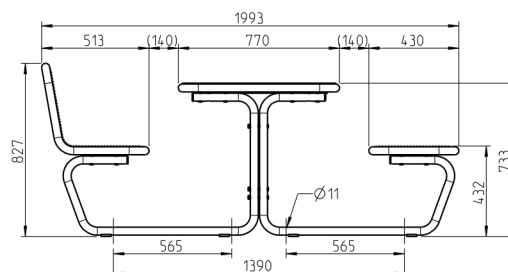

PALMA DRAHTGITTER 3-SITZIG

Benennung	Mobil		Mit Bodenanker	
	Artikelnr.	Preis/ €	Artikelnr.	Preis/ €
Ohne Rückenlehne	54204..*	1.726,-	-	1.966,-
Einseitige Rückenlehne	54205..*	1.890,-	-	2.130,-
Beidseitige Rückenlehne	54206..*	2.052,-	-	2.372,-

Schnelllieferprogramm: 10 Tage

4-6 Wochen

RAL nach Wahl auf Anfrage