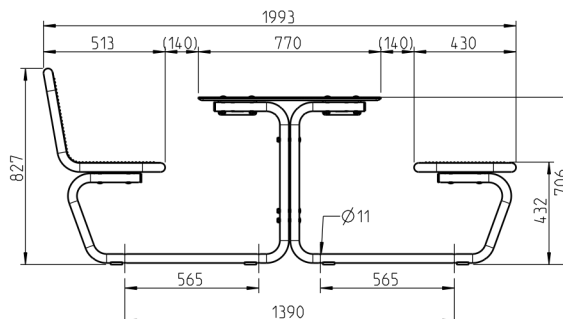

PALMA MIT MASSIVPLATTE

Die klassische Sitz-Tisch-Kombination.

- Sitzteil aus Drahtgitter und Rundrohr, Durchmesser 38 mm
- Mit spezifischer Design Rasterung, Drahtstärke 3,3 mm
- Wirbelgesintert mit Polyamid-Rilsan, Beschichtungsdicke mind. 350 µm
- Massivplatte aus verpressten melaninharzbeschichteten Dekorpapieren und 50 - 60 phenolharzimpregnierten Kernlagen, dunkelbraun
- Mit aufgespresstem Overlay. Dekor: Ceramico
- Rohrdichte von 1.350 Kg/m³
- Querstrebe Rundrohr 38 mm, komplett feuerverzinkt
- Fußset aus Rundrohr, mobil gebohrt, komplett feuerverzinkt
- Verbindungsstange für Massivplatte aus Laserschnittformteil und Rohr 50 x 50 mm komplett feuerverzinkt
- Maße: Sitzhöhe 432 mm, Tischhöhe 706 mm,

Bodenankerset: 60,- (4x pro Sitzgruppe)
 Artikelnr.: 5006938

Sitzgruppe Palma mit Massivplatte
Jetzt kaufen bei
touristikservice-shop.de

PALMA 3-SITZIG MIT MASSIVTISCHPLATTE

Benennung	Mobil		Mit Bodenanker	
	Artikelnr.	Preis/ €	Artikelnr.	Preis/ €
Ohne Rückenlehne	54207..*	1.924,-	-	2.164,-
Einseitige Rückenlehne	54208..*	2.086,-	-	2.326,-
Beidseitige Rückenlehne	54209..*	2.248,-	-	2.488,-