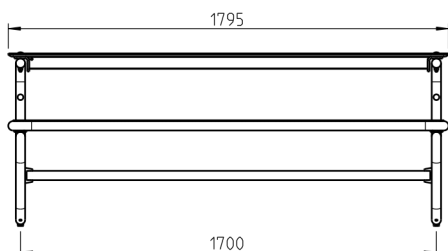

PALMA MIT MASSIVPLATTE

Die klassische Sitz-Tisch-Kombination.

- Sitzteil aus Drahtgitter und Rundrohr, Durchmesser 38 mm
- Mit spezifischer Design Rasterung, Drahtstärke 3,3 mm
- Wirbelgesintert mit Polyamid-Rilsan, Beschichtungsdicke mind. 350 µm
- Massivplatte aus verpressten melaninharzbeschichteten Dekorpapieren und 50 - 60 phenolharzimpregnierten Kernlagen, dunkelbraun
- Mit aufgespresstem Overlay. Dekor: Ceramico
- Rohrdichte von 1.350 Kg/m³
- Querstrebe Rundrohr 38 mm, komplett feuerverzinkt
- Fußset aus Rundrohr, mobil gebohrt, komplett feuerverzinkt
- Verbindungsstange für Massivplatte aus Laserschnittformteil und Rohr 50 x 50 mm komplett feuerverzinkt
- Maße: Sitzhöhe 432 mm, Tischhöhe 706 mm,

Bodenankerset: 60,- (4x pro Sitzgruppe)
 Artikelnr.: 5006938

Sitzgruppe Palma mit Massivplatte
Jetzt kaufen bei
touristikservice-shop.de

PALMA 3-SITZIG MIT MASSIVTISCHPLATTE

Benennung	Mobil		Mit Bodenanker	
	Artikelnr.	Preis/ €	Artikelnr.	Preis/ €
Ohne Rückenlehne	54207..*	1.924,-	-	2.164,-
Einseitige Rückenlehne	54208..*	2.086,-	-	2.326,-
Beidseitige Rückenlehne	54209..*	2.248,-	-	2.488,-