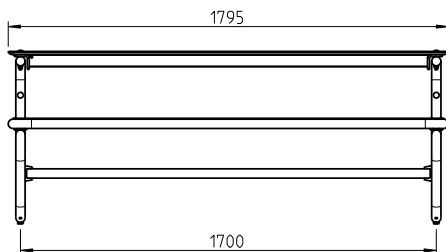

PALMA 3-SITZIG MIT MASSIVTISCHPLATTE

Benennung	Mobil		Mit Bodenanker	
	Artikelnr.	Preis/ €	Artikelnr.	Preis/ €
Ohne Rückenlehne	54207..*	1.598,-	-	1.801,-
Einseitige Rückenlehne	54208..*	1.736,-	-	1.938,-
Beidseitige Rückenlehne	54209..*	1.873,-	-	2.076,-