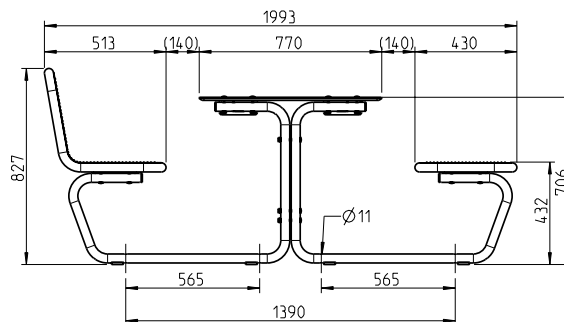

PALMA 3-SITZIG MIT MASSIVTISCHPLATTE

Benennung	Mobil		Mit Bodenanker	
	Artikelnr.	Preis/ €	Artikelnr.	Preis/ €
Ohne Rückenlehne	54207..*	1.598,-	-	1.801,-
Einseitige Rückenlehne	54208..*	1.736,-	-	1.938,-
Beidseitige Rückenlehne	54209..*	1.873,-	-	2.076,-