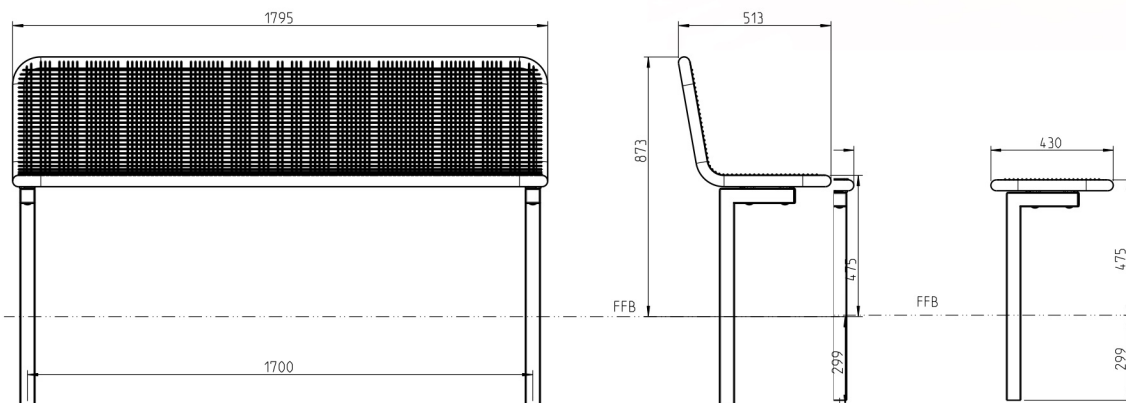

SEVILLA SPEKTRUM

**Komfortabel, stabil und robust.
Auch für härtere Einsätze bestens geeignet.**

- Sitz- und Rückenflächen durchgehend mit Drahtgitter und Rundrohr, Durchmesser 38 mm
- Mit spezifischer Design Rasterung, Drahtstärke 3,3 mm
- Wirbelgesintert mit Polyamid-Rilsan, Beschichtungsdicke mind. 350 µm
- L-förmiger Vierkantfuß 50x50 mm, komplett feuerverzinkt

Passender Tisch Sevilla

*Drahtgitterbank Sevilla Spectrum
Jetzt kaufen bei
touristikservice-shop.de*

BANK SEVILLA MIT RÜCKENLEHNE		
Benennung	Ortsfest	
	Artikelnr.	Preis/ €
3-sitzig	54222..*	650,-

BANK SEVILLA OHNE RÜCKENLEHNE		
Benennung	Ortsfest	
	Artikelnr.	Preis/ €
3-sitzig	54223..*	488,-