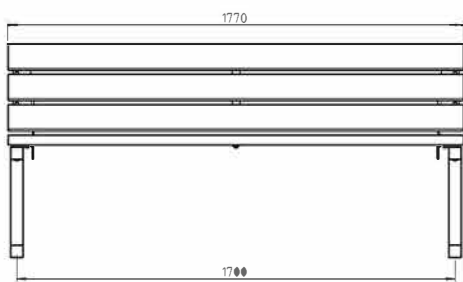

SEVILLA SPEKTRUM

Komfortabel, stabil und robust.
Auch für härtere Einsätze bestens geeignet.

- Direktbelattung aus verschiedenen Materialien wählbar
- L-förmiger Vierkantfuß 50 x 50 mm, komplett feuerverzinkt

Passender Tisch Sevilla

Parkbank Sevilla Accoya
Jetzt kaufen bei
touristikservice-shop.de

BANK SEVILLA MIT RÜCKENLEHNE, 3-SITZIG

Benennung	Mobil		Ortsfest	
	Artikelnr.	Preis/ €	Artikelnr.	Preis/ €
Bambus dunkel	5428117	735,-	5427917	594,-
Bambus hell	5471117	735,-	5470917	594,-
Accoya	5454317	1.047,-	5454117	906,-