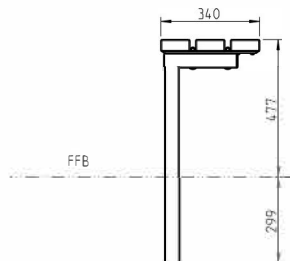

SEVILLA SPEKTRUM

Komfortabel, stabil und robust.
Auch für härtere Einsätze bestens geeignet.

- Direktbelattung aus verschiedenen Materialien wählbar
- L-förmiger Vierkantfuß 50 x 50 mm, komplett feuerverzinkt

Passender Tisch Sevilla

Parkbank Sevilla Accoya
Jetzt kaufen bei
touristikservice-shop.de

BANK SEVILLA MIT RÜCKENLEHNE, 3-SITZIG

Benennung	Mobil		Ortsfest	
	Artikelnr.	Preis/ €	Artikelnr.	Preis/ €
Bambus dunkel	5428117	735,-	5427917	594,-
Bambus hell	5471117	735,-	5470917	594,-
Accoya	5454317	1.047,-	5454117	906,-

BANK SEVILLA OHNE RÜCKENLEHNE, 3-SITZIG

Benennung	Mobil		Ortsfest	
	Artikelnr.	Preis/ €	Artikelnr.	Preis/ €
Bambus dunkel	5428017	536,-	5427817	395,-
Bambus hell	5471017	536,-	5470817	395,-
Accoya	5454217	692,-	5454017	551,-