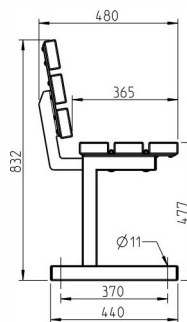

SEVILLA SPEKTRUM

Komfortabel, stabil und robust.
Auch für härtere Einsätze bestens geeignet.

- Direktbelattung aus verschiedenen Materialien wählbar
- L-förmiger Vierkantfuß 50 x 50 mm, komplett feuerverzinkt

Passender Tisch Sevilla

Parkbank Sevilla Accoya
Jetzt kaufen bei
touristikservice-shop.de

BANK SEVILLA MIT RÜCKENLEHNE, 3-SITZIG

Benennung	Mobil		Ortsfest	
	Artikelnr.	Preis/ €	Artikelnr.	Preis/ €
Bambus dunkel	5428117	735,-	5427917	594,-
Bambus hell	5471117	735,-	5470917	594,-
Accoya	5454317	1.047,-	5454117	906,-