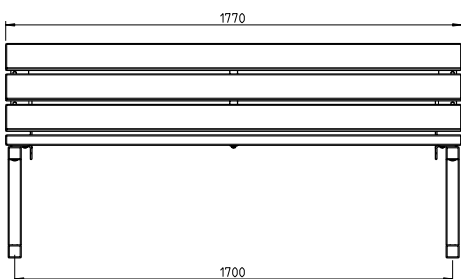

# SEVILLA SPEKTRUM

**Komfortabel, stabil und robust.  
Auch für härtere Einsätze bestens geeignet.**

- Direktbelattung aus verschiedenen Materialien wählbar
- L-förmiger Vierkantfuß 50 x 50 mm, komplett feuerverzinkt

Passender Tisch Sevilla

*Parkbank Sevilla Accoya  
Jetzt kaufen bei  
touristikservice-shop.de*

BANK SEVILLA MIT RÜCKENLEHNE, 3-SITZIG				
Benennung	Mobil		Ortsfest	
	Artikelnr.	Preis/ €	Artikelnr.	Preis/ €
Bambus dunkel	5428117	783,-	5427917	714,-
Bambus hell	5423517	524,-	5423317	454,-
Accoya	5454317	834,-	5454117	765,-