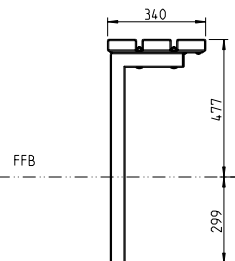

SEVILLA SPEKTRUM

**Komfortabel, stabil und robust.
Auch für härtere Einsätze bestens geeignet.**

- Direktbelattung aus verschiedenen Materialien wählbar
- L-förmiger Vierkantfuß 50 x 50 mm, komplett feuerverzinkt

Passender Tisch Sevilla

*Parkbank Sevilla Accoya
Jetzt kaufen bei
touristikservice-shop.de*

BANK SEVILLA MIT RÜCKENLEHNE, 3-SITZIG				
Benennung	Mobil		Ortsfest	
	Artikelnr.	Preis/ €	Artikelnr.	Preis/ €
Bambus dunkel	5428117	783,-	5427917	714,-
Bambus hell	5423517	524,-	5423317	454,-
Accoya	5454317	834,-	5454117	765,-

BANK SEVILLA OHNE RÜCKENLEHNE, 3-SITZIG				
Benennung	Mobil		Ortsfest	
	Artikelnr.	Preis/ €	Artikelnr.	Preis/ €
Bambus dunkel	5428017	509,-	5427817	440,-
Bambus hell	5423417	380,-	5423217	310,-
Accoya	5454217	535,-	5454017	465,-

Schnelllieferprogramm: 10 Tage

4-6 Wochen

RAL nach Wahl auf Anfrage