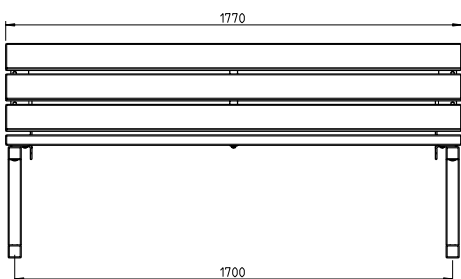

BANK SEVILLA MIT RÜCKENLEHNE, 3-SITZIG				
Benennung	Mobil		Ortsfest	
	Artikelnr.	Preis/ €	Artikelnr.	Preis/ €
Bambus dunkel	5428117	712,-	5427917	649,-
Bambus hell	5423517	476,-	5423317	413,-
Accoya	5454317	758,-	5454117	695,-

BANK SEVILLA OHNE RÜCKENLEHNE, 3-SITZIG				
Benennung	Mobil		Ortsfest	
	Artikelnr.	Preis/ €	Artikelnr.	Preis/ €
Bambus dunkel	5428017	463,-	5427817	400,-
Bambus hell	5423417	345,-	5423217	282,-
Accoya	5454217	486,-	5454017	423,-

Schnelllieferprogramm: 10 Tage

4-6 Wochen

RAL nach Wahl auf Anfrage