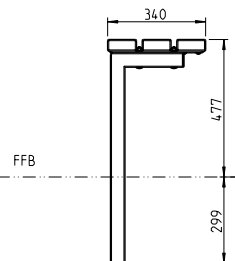

SEVILLA SPEKTRUM

**Komfortabel, stabil und robust.
Auch für härtere Einsätze bestens geeignet.**

- Direktbelattung aus verschiedenen Materialien wählbar
- L-förmiger Vierkantfuß 50 x 50 mm, komplett feuerverzinkt

Passender Tisch Sevilla

*Parkbank Sevilla Accoya
Jetzt kaufen bei
touristikservice-shop.de*

BANK SEVILLA MIT RÜCKENLEHNE, 3-SITZIG				
Benennung	Mobil		Ortsfest	
	Artikelnr.	Preis/ €	Artikelnr.	Preis/ €
Bambus dunkel	5428117	712,-	5427917	649,-
Bambus hell	5423517	476,-	5423317	413,-
Accoya	5454317	758,-	5454117	695,-

BANK SEVILLA OHNE RÜCKENLEHNE, 3-SITZIG				
Benennung	Mobil		Ortsfest	
	Artikelnr.	Preis/ €	Artikelnr.	Preis/ €
Bambus dunkel	5428017	463,-	5427817	400,-
Bambus hell	5423417	345,-	5423217	282,-
Accoya	5454217	486,-	5454017	423,-

Schnelllieferprogramm: 10 Tage

4-6 Wochen

RAL nach Wahl auf Anfrage