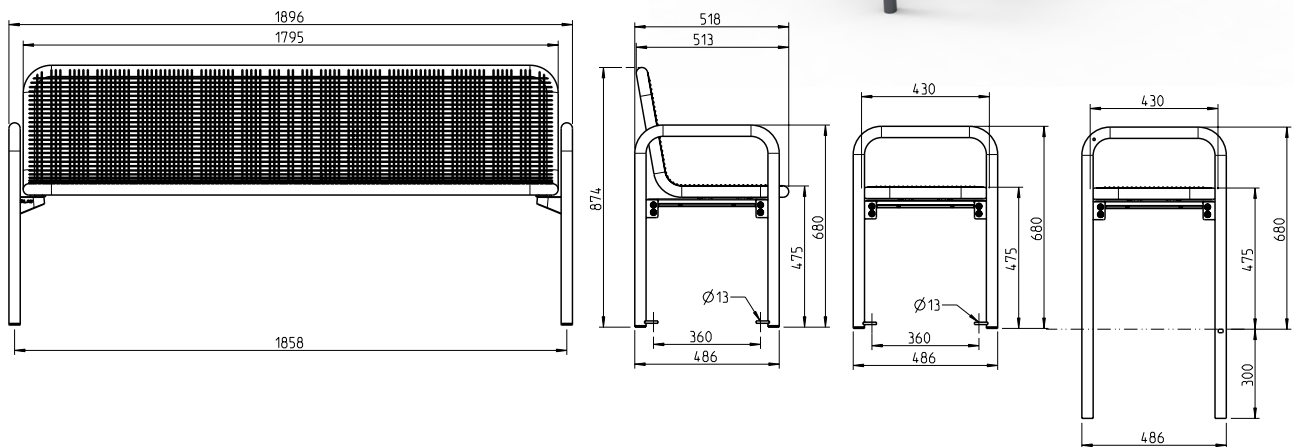

BANK CALVIA MIT RÜCKENLEHNE				
Benennung	Mobil		Ortsfest	
	Artikelnr.	Preis/ €	Artikelnr.	Preis/ €
3-sitzig	54226..*	699,-	54303..*	793,-

BANK CALVIA OHNE RÜCKENLEHNE				
Benennung	Mobil		Ortsfest	
	Artikelnr.	Preis/ €	Artikelnr.	Preis/ €
3-sitzig	54227..*	561,-	54304..*	656,-