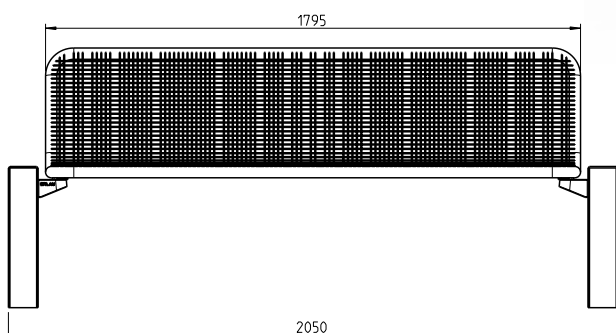

BANK GIRONA MIT RÜCKENLEHNE				
Benennung	Mobil		Mit Bodenbefestigung	
	Artikelnr.	Preis/ €	Artikelnr.	Preis/ €
3-sitzig	54228..*	888,-	-	914,-

BANK GIRONA OHNE RÜCKENLEHNE				
Benennung	Mobil		Mit Bodenbefestigung	
	Artikelnr.	Preis/ €	Artikelnr.	Preis/ €
3-sitzig	54229..*	745,-	-	771,-

Schnelllieferprogramm: 10 Tage

4-6 Wochen

RAL nach Wahl auf Anfrage