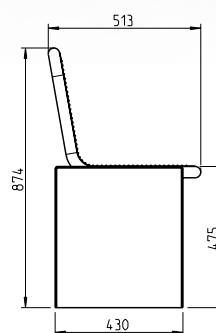

BANK GIRONA MIT RÜCKENLEHNE				
Benennung	Mobil		Mit Bodenbefestigung	
	Artikelnr.	Preis/ €	Artikelnr.	Preis/ €
3-sitzig	54228..*	888,-	-	914,-

BANK GIRONA OHNE RÜCKENLEHNE				
Benennung	Mobil		Mit Bodenbefestigung	
	Artikelnr.	Preis/ €	Artikelnr.	Preis/ €
3-sitzig	54229..*	745,-	-	771,-

Schnelllieferprogramm: 10 Tage

4-6 Wochen

RAL nach Wahl auf Anfrage