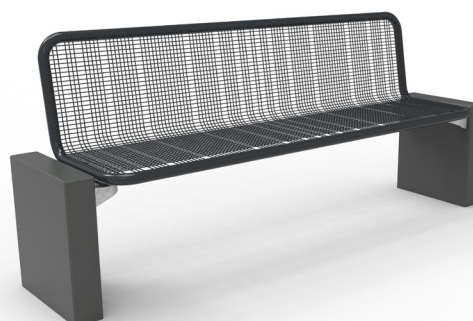

GIRONA SPEKTRUM

Massiv und markant.

Die architektonische Gestaltung lässt die Bank überall zum Blickfang werden.

- Sitz- und Rückenflächen durchgehend mit Drahtgitter und Rundrohr, Durchmesser 38 mm
- Mit spezifischer Design Rasterung, Drahtstärke 3,3 mm
- Alle Metallteile wirbelgesintert mit Polyamid-Rilsan, Beschichtungsdicke mind. 350 µm
- Fuß aus Sichtbeton, schalungsglatt und unbehandelt.
- Adaptionssset zur Verbindung von Sitz- und Fußteil
- Optional mit Bodenbefestigungsset

*Drahtgitterbank Girona Spectrum
Jetzt kaufen bei
touristikservice.shop.de*

BANK GIRONA MIT RÜCKENLEHNE				
Benennung	Mobil		Mit Bodenbefestigung	
	Artikelnr.	Preis/ €	Artikelnr.	Preis/ €
3-sitzig	54228..*	888,-	-	914,-

BANK GIRONA OHNE RÜCKENLEHNE				
Benennung	Mobil		Mit Bodenbefestigung	
	Artikelnr.	Preis/ €	Artikelnr.	Preis/ €
3-sitzig	54229..*	745,-	-	771,-

Schnelllieferprogramm: 10 Tage

4-6 Wochen

RAL nach Wahl auf Anfrage