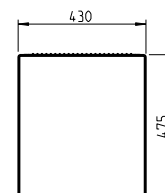

BANK GIRONA MIT RÜCKENLEHNE				
Benennung	Mobil		Mit Bodenbefestigung	
	Artikelnr.	Preis/ €	Artikelnr.	Preis/ €
3-sitzig	54228..*	888,-	-	914,-

BANK GIRONA OHNE RÜCKENLEHNE				
Benennung	Mobil		Mit Bodenbefestigung	
	Artikelnr.	Preis/ €	Artikelnr.	Preis/ €
3-sitzig	54229..*	745,-	-	771,-

Schnelllieferprogramm: 10 Tage

4-6 Wochen

RAL nach Wahl auf Anfrage