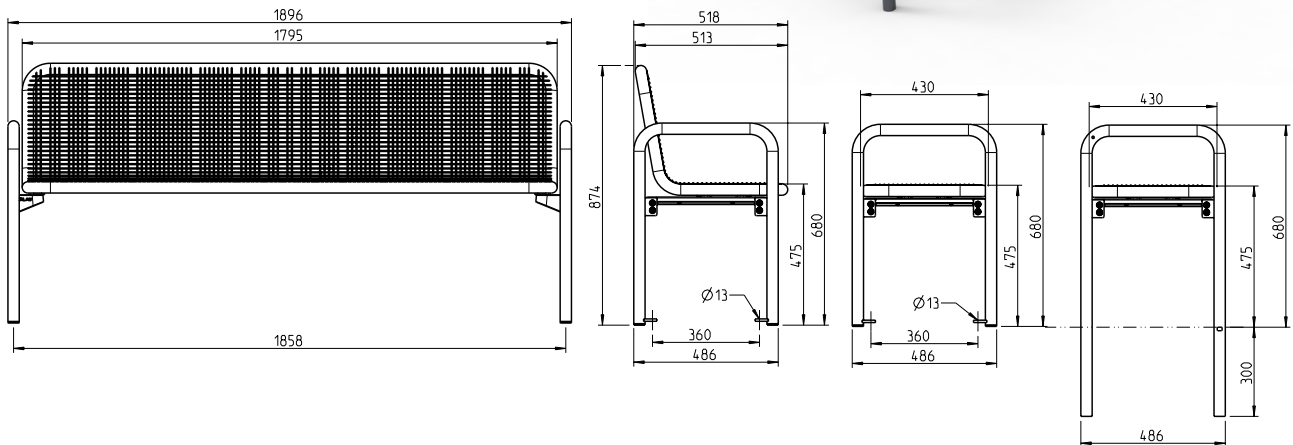

BANK CALVIA MIT RÜCKENLEHNE				
Benennung	Mobil		Ortsfest	
	Artikelnr.	Preis/ €	Artikelnr.	Preis/ €
3-sitzig	54226..*	635,-	54303..*	721,-

BANK CALVIA OHNE RÜCKENLEHNE				
Benennung	Mobil		Ortsfest	
	Artikelnr.	Preis/ €	Artikelnr.	Preis/ €
3-sitzig	54227..*	510,-	54304..*	596,-